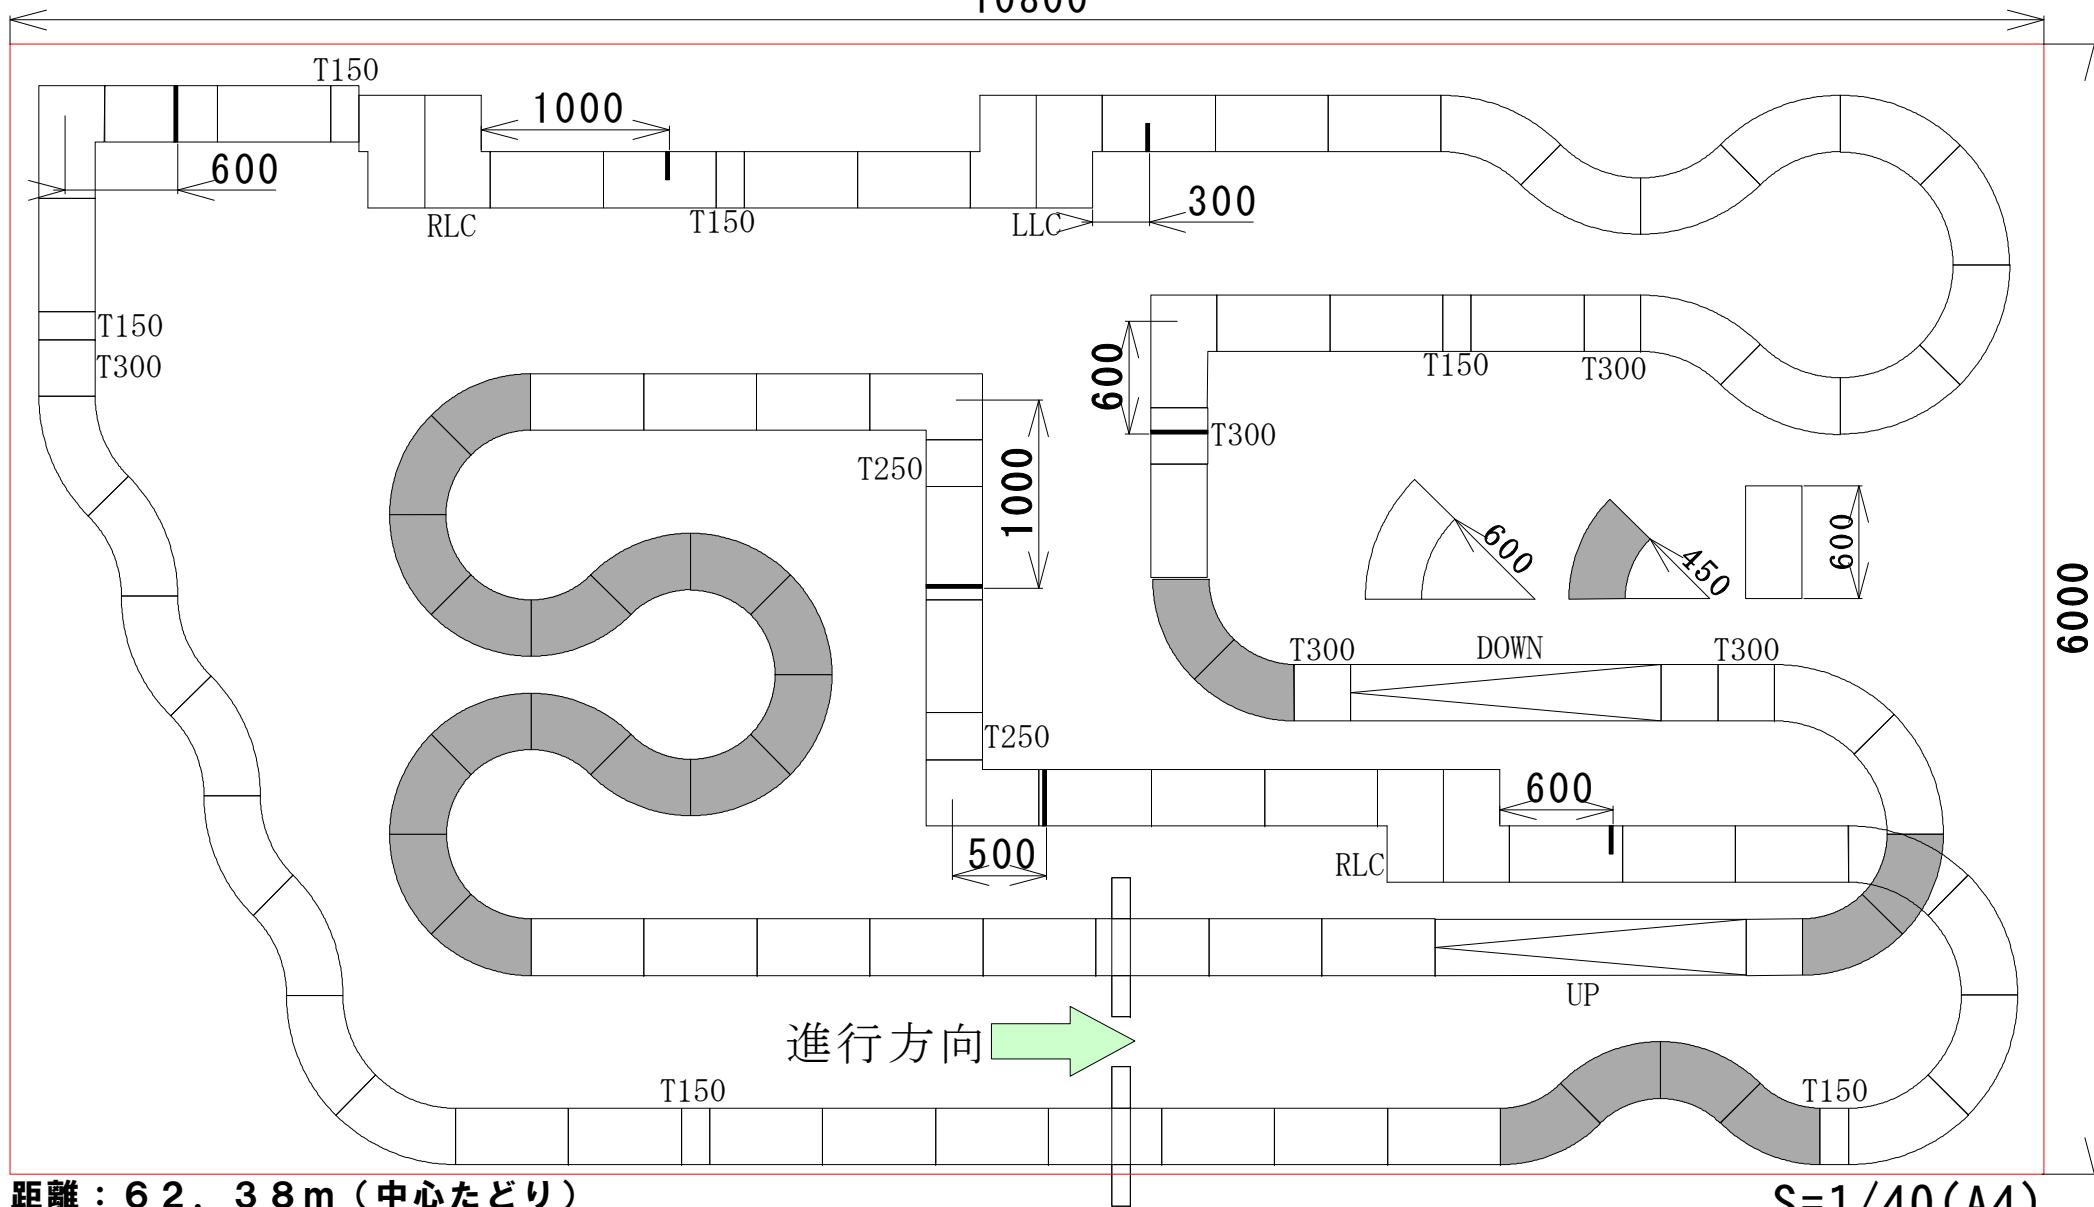

# JMCR2014全国大会 AClass決勝トーナメントコースレイアウト

10800

距離：62.38m (中心たどり)

S=1/40(A4)