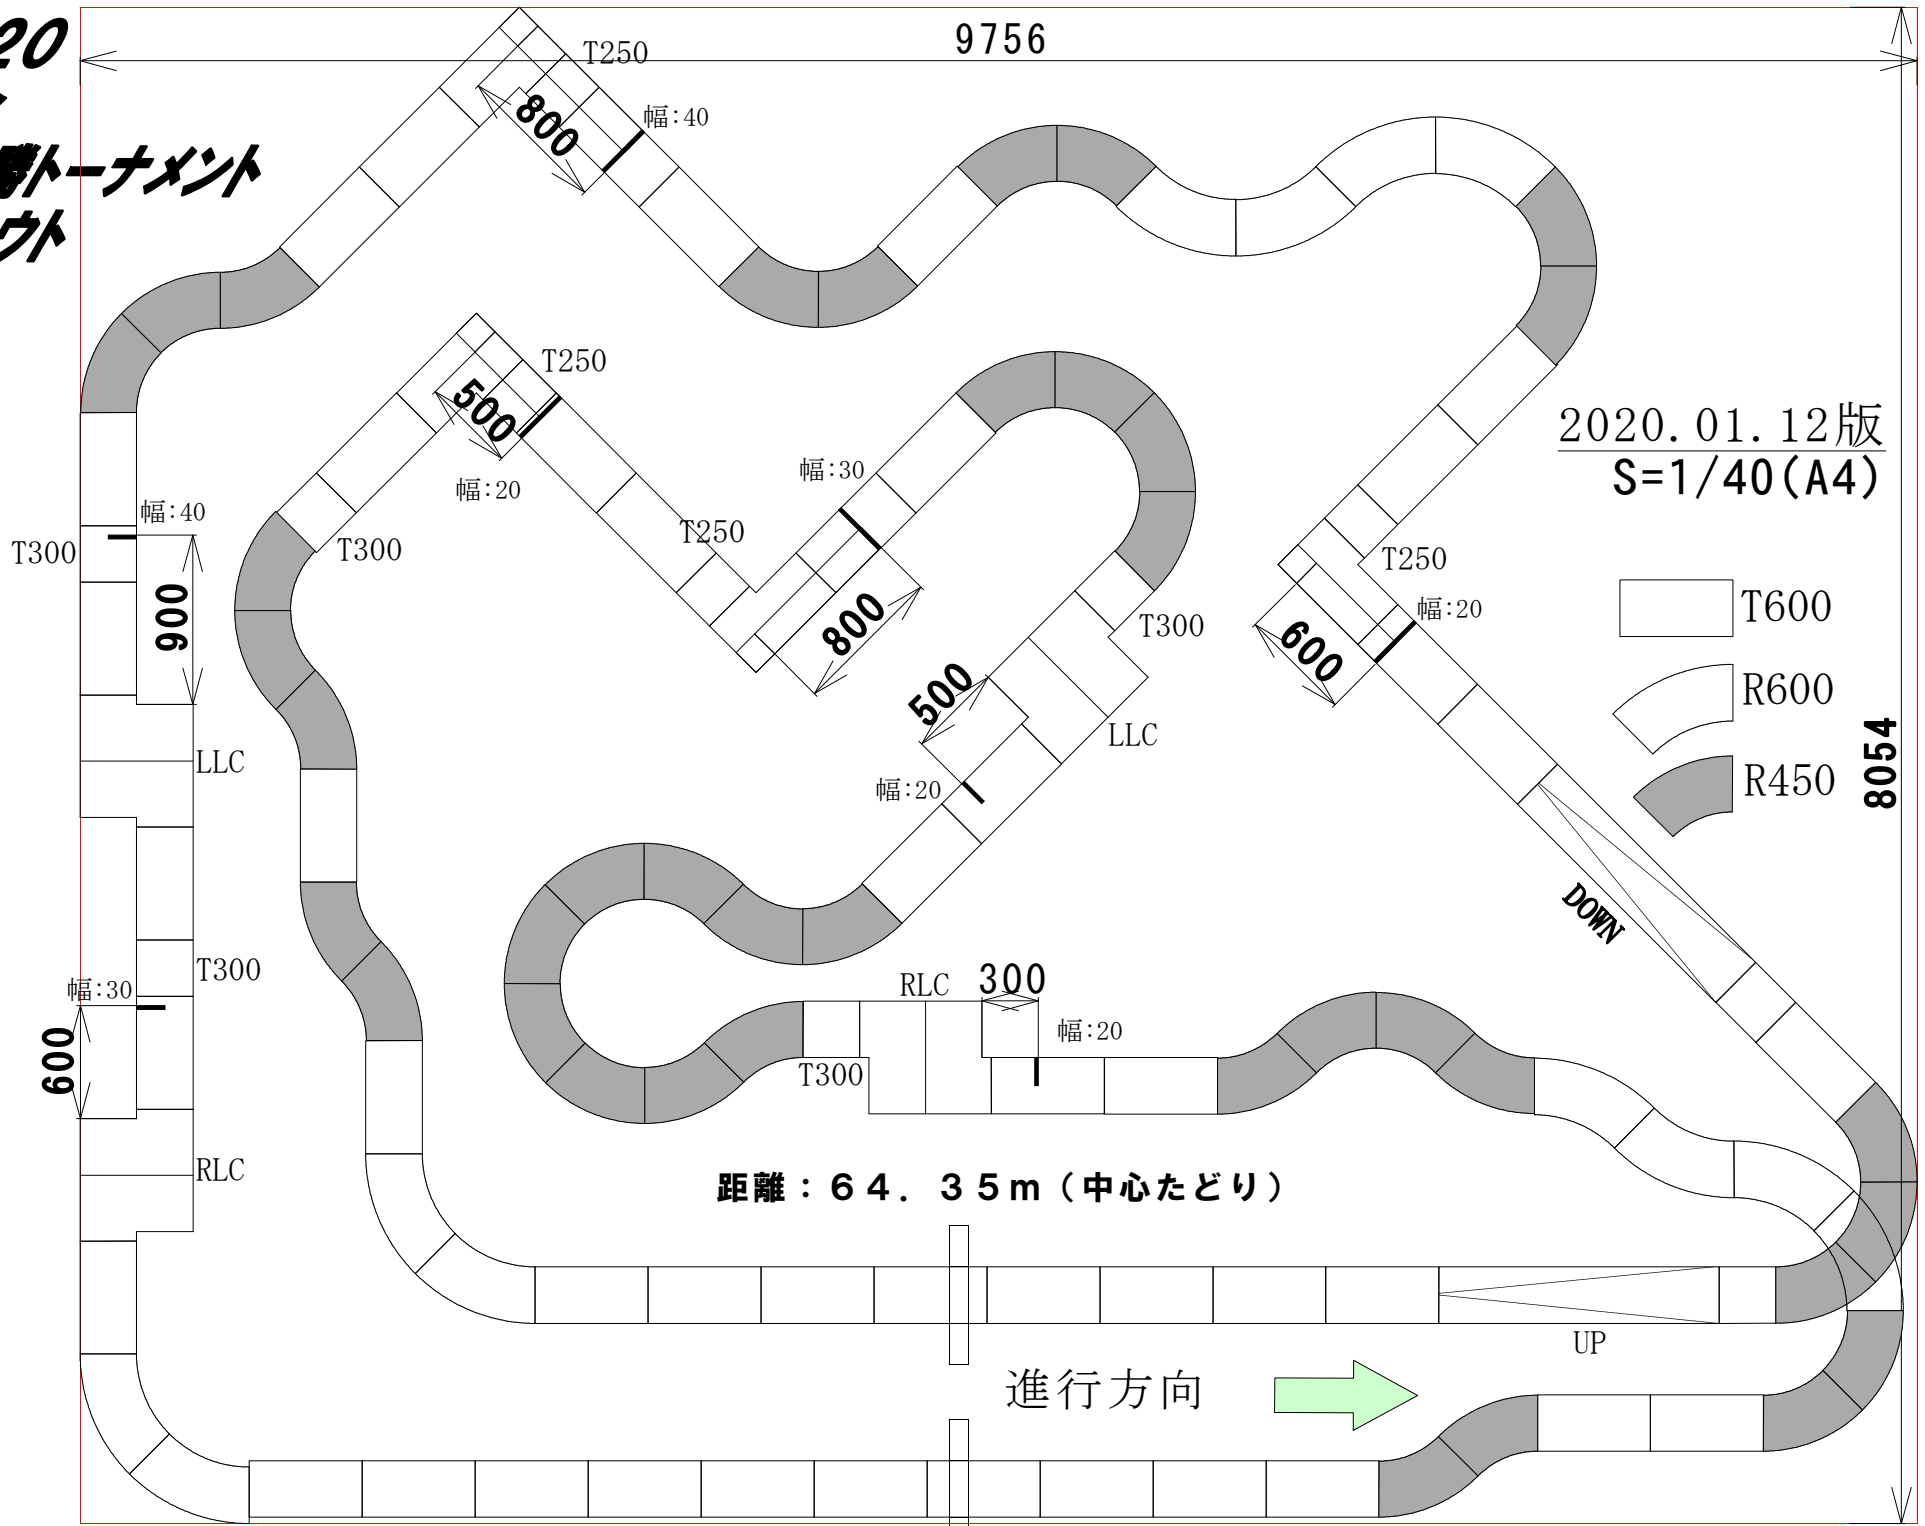

**JMCR2020
 全国大会
 A Class 決勝トーナメント
 コースレイアウト**

-  T600
-  R600
-  R450

距離：64.35m (中心たどり)

進行方向 

UP

DOWN

8054

9756

T300

幅:40

900

幅:30

600

T250

800

幅:40

T250

500

幅:20

幅:30

T250

800

500

幅:20

RLC

300

幅:20

T300

RLC

UP