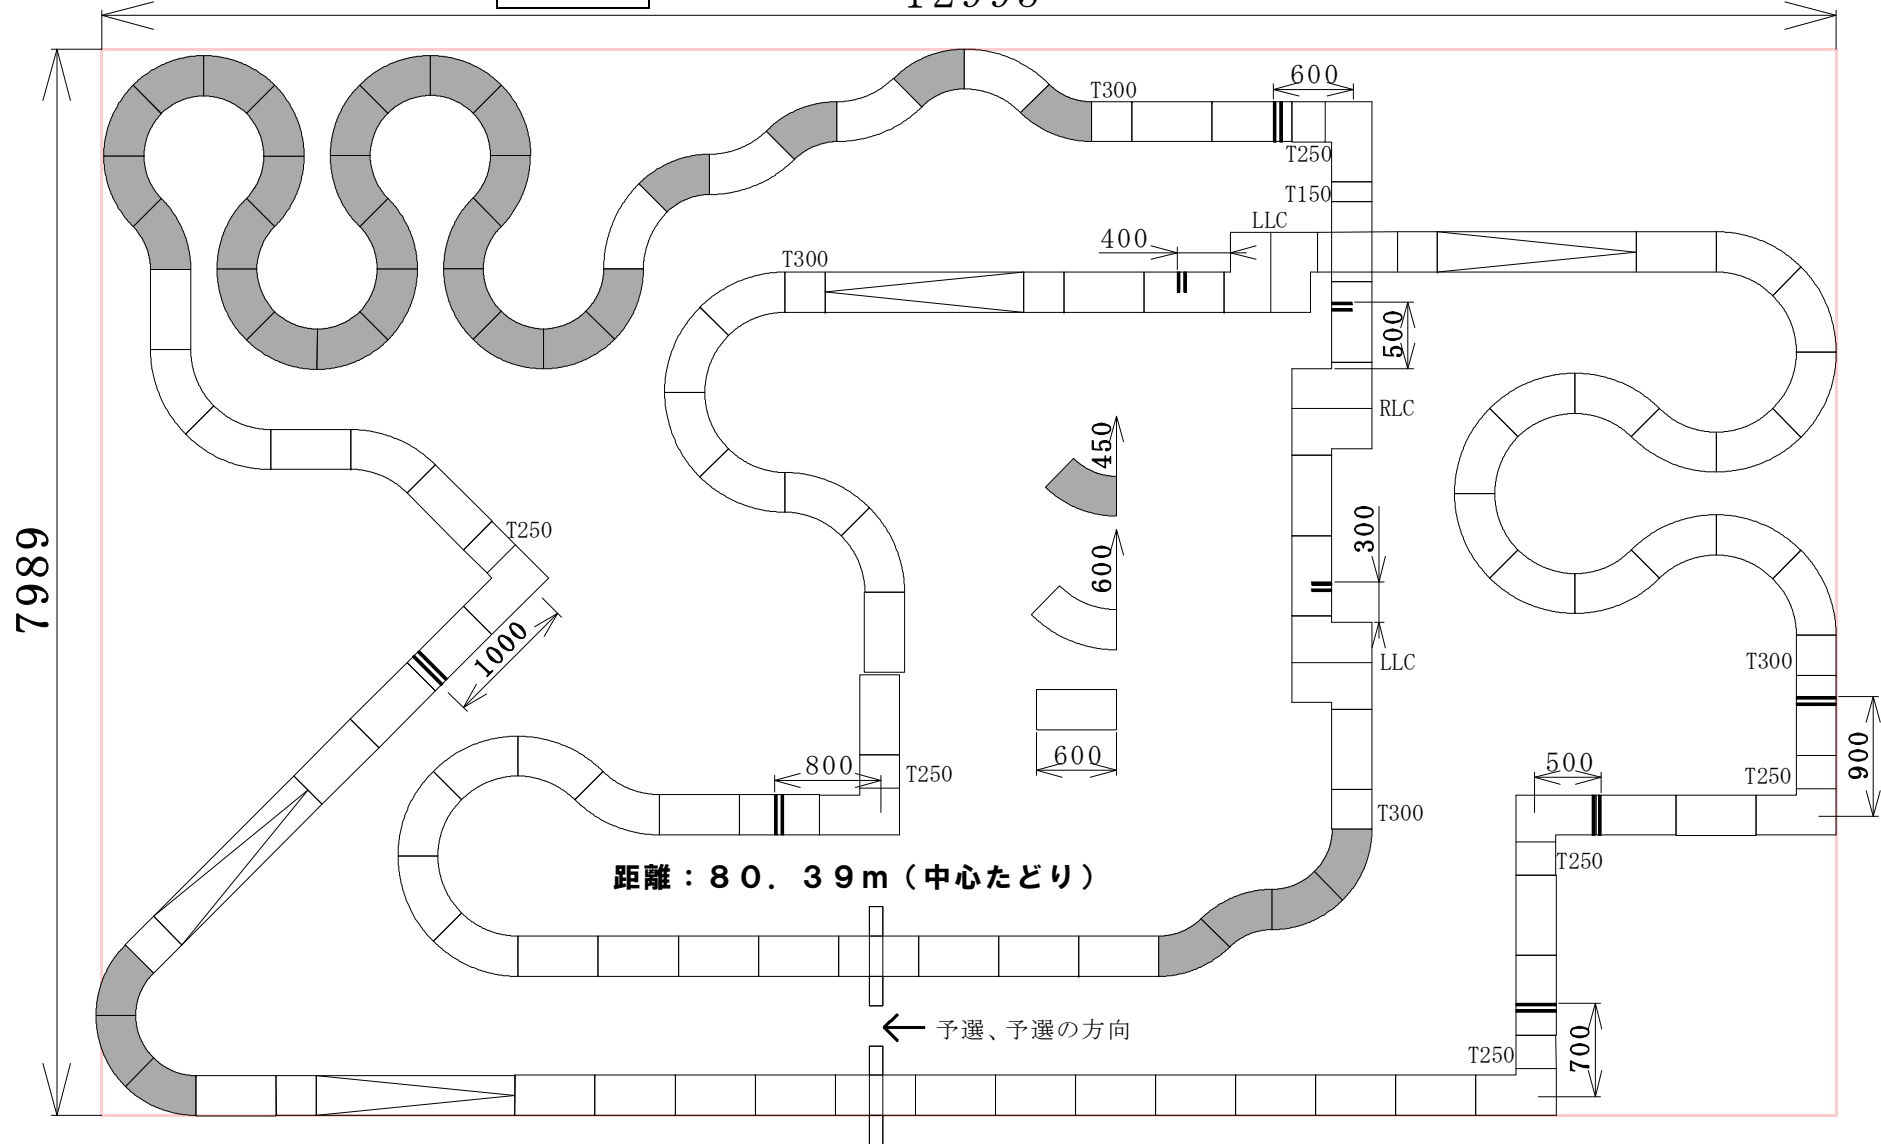

# 2009年度ルネサスマイコンカーラリー競技大会(一般部門)

## コースレイアウト 予選

2009. 08. 23

12995

7989

距離：80.39m (中心たどり)

← 予選、予選の方向